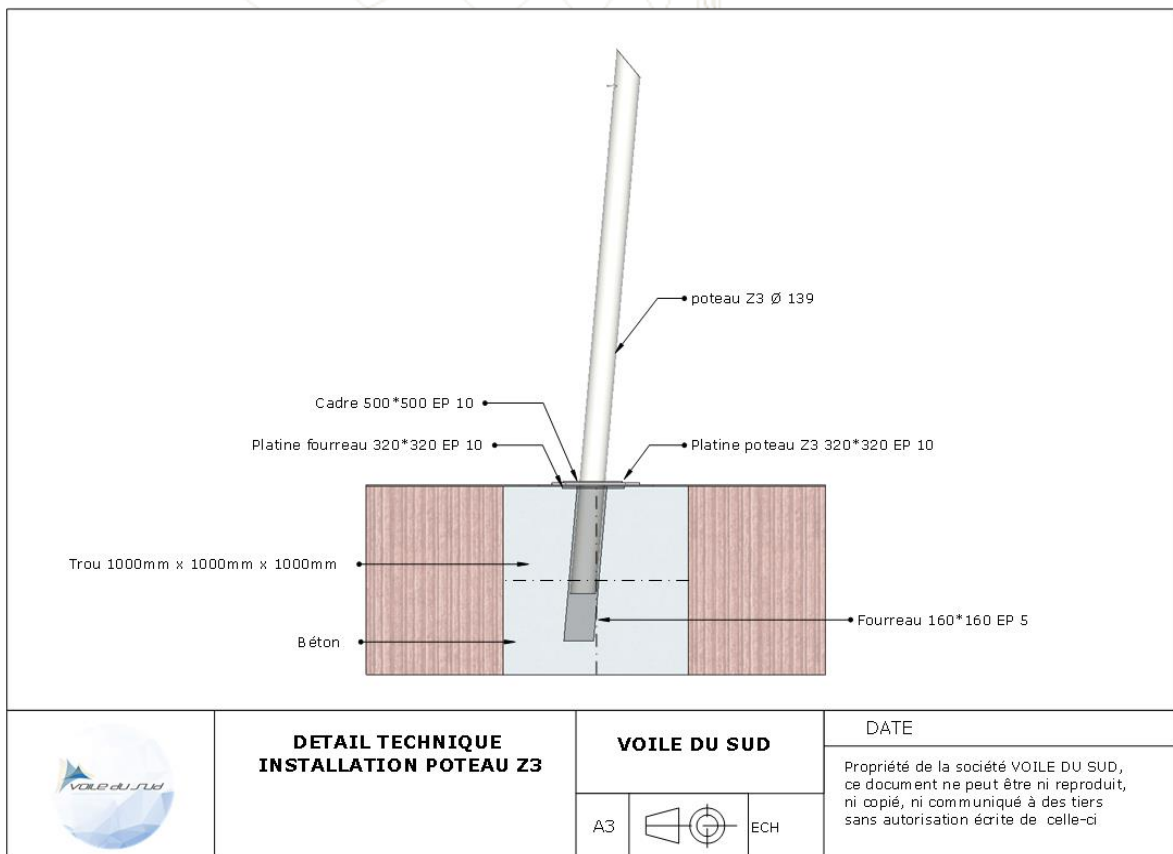

VOILE DU SUD

DETAILS INSTALLATION
POTEAU Z3 ET FOURREAU

voiledusud@hotmail.fr

VOILE DU SUD
Le chrysalide Route de Lisbonne
83500 LA SEYNE SUR MER

www.voiledusud.com

Table des matières

1	PRESENTATION DU POTEAU Z3	3
2	INSTALLATION DU POTEAU Z3	4
2.1	FICHE TECHNIQUE D'INSTALLATION.....	4
2.1.1	VIDEO D'INSTALLATION	8

1 PRESENTATION DU POTEAU Z3

2 INSTALLATION DU POTEAU Z3

2.1 FICHE TECHNIQUE D'INSTALLATION

	DETAIL TECHNIQUE INSTALLATION POTEAU Z3	VOILE DU SUD		DATE
		A3		ECH

	DETAIL TECHNIQUE INSTALLATION POTEAU Z3	VOILE DU SUD		DATE
		A3		ECH

	DETAIL TECHNIQUE INSTALLATION POTEAU Z3	VOILE DU SUD		DATE
		A3		ECH

	DETAIL TECHNIQUE INSTALLATION POTEAU Z3	VOILE DU SUD		DATE
		A3		ECH

2.1.1 VIDEO D'INSTALLATION