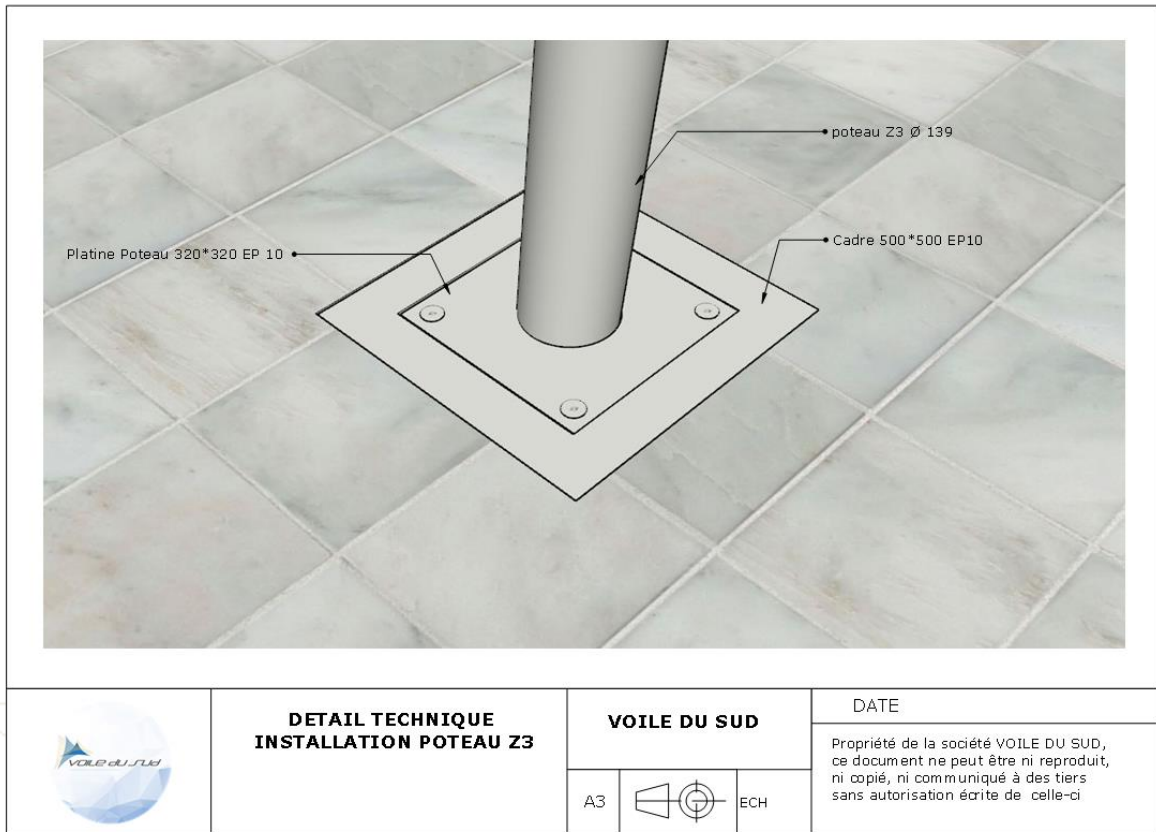

VOILE DU SUD

DETAILS INSTALLATION
POTEAU Z3 ET FOURREAU

voiledusud@hotmail.fr

VOILE DU SUD
Le chrysalide Route de Lisbonne
83500 LA SEYNE SUR MER

www.voiledusud.com

Table des matières

1	PRESENTATION DU POTEAU Z3	3
2	INSTALLATION DU POTEAU Z3	4
2.1	FICHE TECHNIQUE D'INSTALLATION.....	4
2.1.1	VIDEO D'INSTALLATION	8

1 PRESENTATION DU POTEAU Z3

2 INSTALLATION DU POTEAU Z3

2.1 FICHE TECHNIQUE D'INSTALLATION

	DETAIL TECHNIQUE INSTALLATION POTEAU Z3	VOILE DU SUD		DATE
		A3		ECH

	DETAIL TECHNIQUE INSTALLATION POTEAU Z3	VOILE DU SUD		DATE
		A3		ECH

	DETAIL TECHNIQUE INSTALLATION POTEAU Z3	VOILE DU SUD		DATE
		A3		ECH

	DETAIL TECHNIQUE INSTALLATION POTEAU Z3	VOILE DU SUD		DATE
		A3		ECH

2.1.1 VIDEO D'INSTALLATION