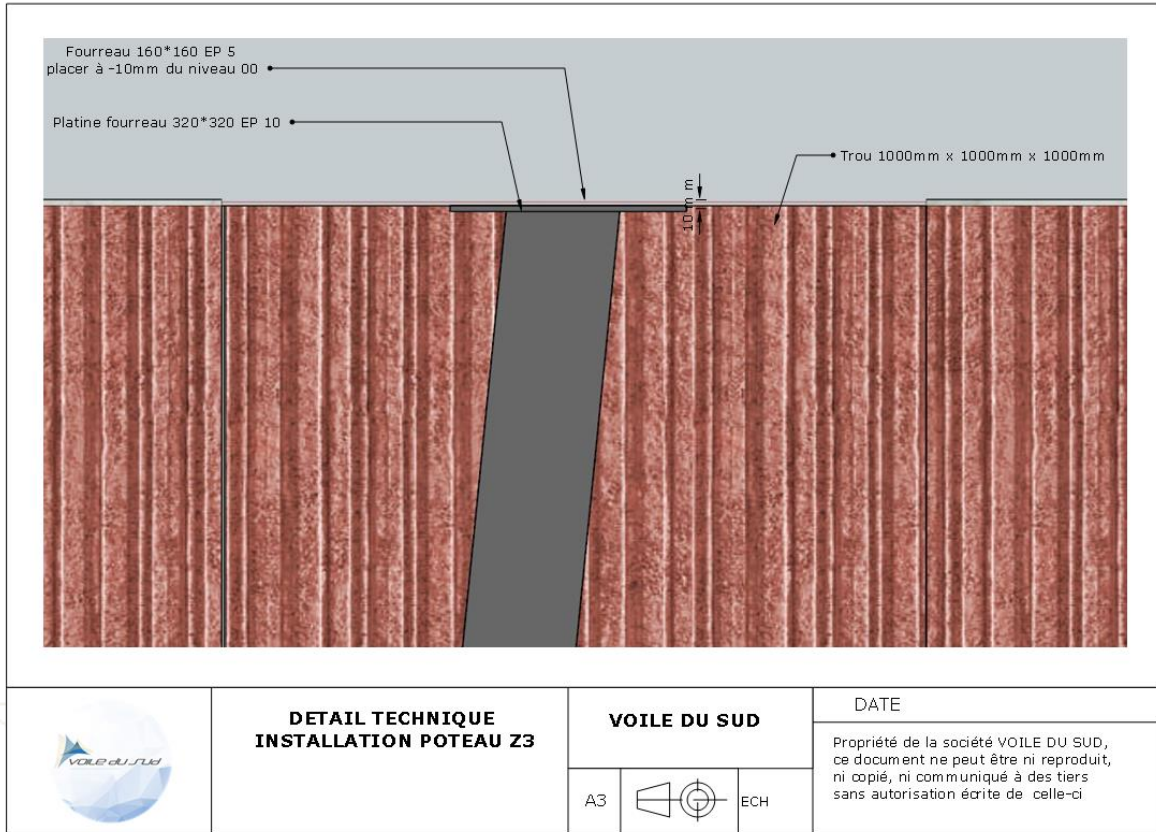

VOILE DU SUD

DETAILS INSTALLATION
POTEAU Z3 ET FOURREAU

voiledusud@hotmail.fr

VOILE DU SUD
Le chrysalide Route de Lisbonne
83500 LA SEYNE SUR MER

www.voiledusud.com

Table des matières

1	PRESENTATION DU POTEAU Z3	3
2	INSTALLATION DU POTEAU Z3	4
2.1	FICHE TECHNIQUE D'INSTALLATION.....	4
2.1.1	VIDEO D'INSTALLATION	8

1 PRESENTATION DU POTEAU Z3

2 INSTALLATION DU POTEAU Z3

2.1 FICHE TECHNIQUE D'INSTALLATION

	DETAIL TECHNIQUE INSTALLATION POTEAU Z3	VOILE DU SUD		DATE
		A3		ECH

	DETAIL TECHNIQUE INSTALLATION POTEAU Z3	VOILE DU SUD		DATE
		A3		ECH

	DETAIL TECHNIQUE INSTALLATION POTEAU Z3	VOILE DU SUD		DATE
		A3		ECH

	DETAIL TECHNIQUE INSTALLATION POTEAU Z3	VOILE DU SUD		DATE
		A3		ECH

2.1.1 VIDEO D'INSTALLATION