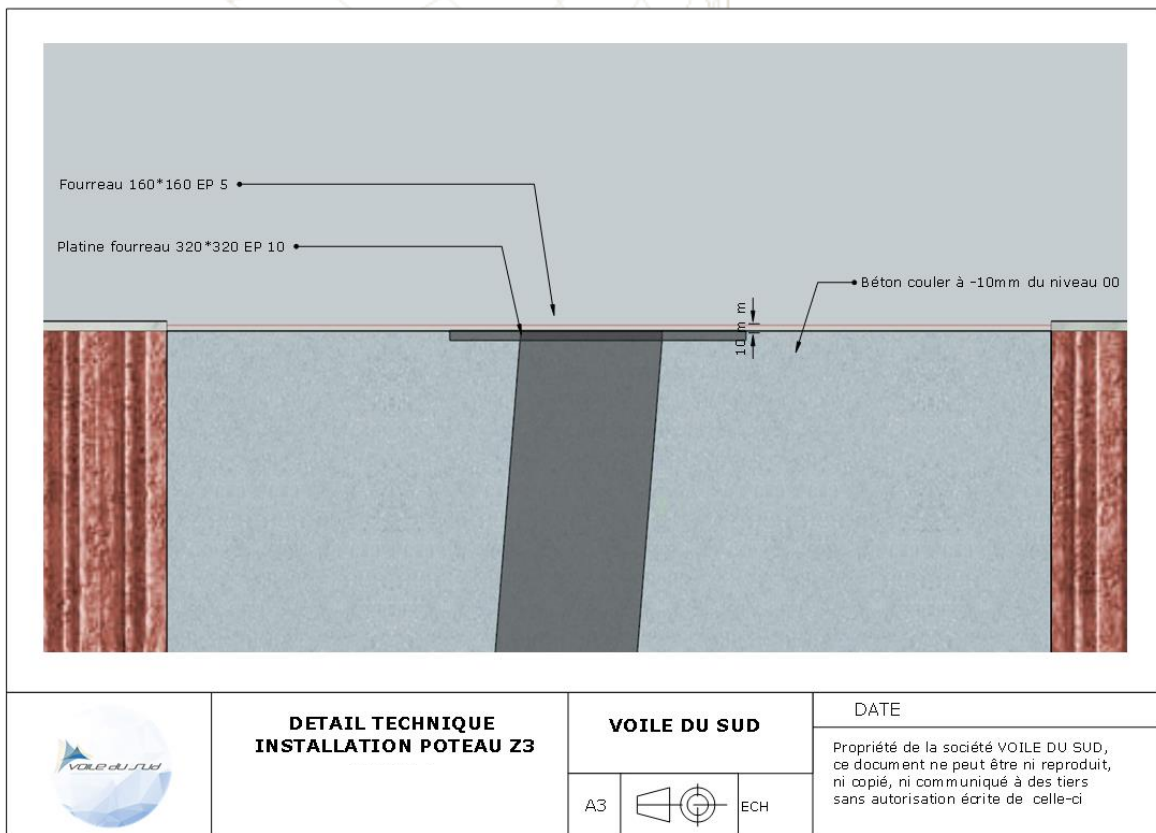

VOILE DU SUD

DETAILS INSTALLATION
POTEAU Z3 ET FOURREAU

voiledusud@hotmail.fr

VOILE DU SUD
Le chrysalide Route de Lisbonne
83500 LA SEYNE SUR MER

www.voiledusud.com

Table des matières

1	PRESENTATION DU POTEAU Z3	3
2	INSTALLATION DU POTEAU Z3	4
2.1	FICHE TECHNIQUE D'INSTALLATION.....	4
2.1.1	VIDEO D'INSTALLATION	8

1 PRESENTATION DU POTEAU Z3

2 INSTALLATION DU POTEAU Z3

2.1 FICHE TECHNIQUE D'INSTALLATION

	DETAIL TECHNIQUE INSTALLATION POTEAU Z3	VOILE DU SUD		DATE
		A3		ECH

	DETAIL TECHNIQUE INSTALLATION POTEAU Z3	VOILE DU SUD		DATE
		A3		ECH

	DETAIL TECHNIQUE INSTALLATION POTEAU Z3	VOILE DU SUD		DATE
		A3		ECH

	DETAIL TECHNIQUE INSTALLATION POTEAU Z3	VOILE DU SUD		DATE
		A3		ECH

2.1.1 VIDEO D'INSTALLATION